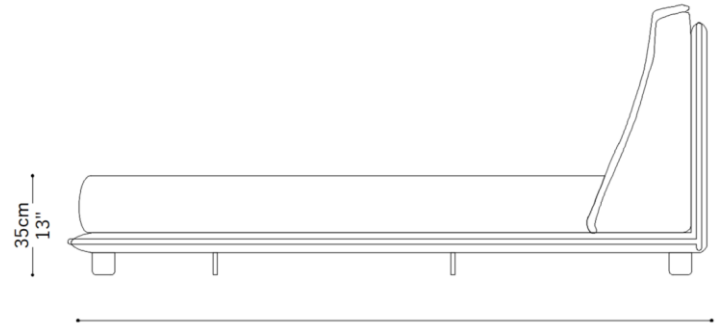

BRETON

CAMA

**VÊNUS**

COLEÇÃO PORTUGAL

A cama Vênus leva conforto e design único aos dormitórios. As formas tapeçadas e acolchoadas do produto proporcionam um visual de aconchego aos ambientes e o acolhimento necessário para uma noite de sono permeada de bem-estar. Com diferentes opções de revestimento e acabamento disponíveis, a cama Vênus pode ser construída nas opções casal, queen e king.

CAMA  
**VÊNUS**

**BRETON**

	BR	EUA
CASAL	190cm   74"	189cm   74"
QUEEN	210cm   82"	204cm   82"
KING	245cm   96"	245cm   96"

	BR	EUA
CASAL	225cm   88"	227cm   74"
QUEEN	235cm   92"	240cm   94"
KING	240cm   94"	240cm   94"

	BR	EUA
CASAL	138 x 188cm   54 x 74"	137 x 190cm   53 x 74"
QUEEN	158 x 198cm   62 x 77"	152 x 203cm   59 x 79"
KING	193 x 203cm   75 x 79"	193 x 203cm   75 x 79"

**GARANTIA:** 1 ano a partir da data de entrega

**EMBALAGEM:** os pés são envolvidos em polietileno e estrutura envolvida em papelão maleável. Toda a peça é embalada em saco plástico, encaixotadas e engradadas.

CAMA  
VÊNUS

**BRETON**