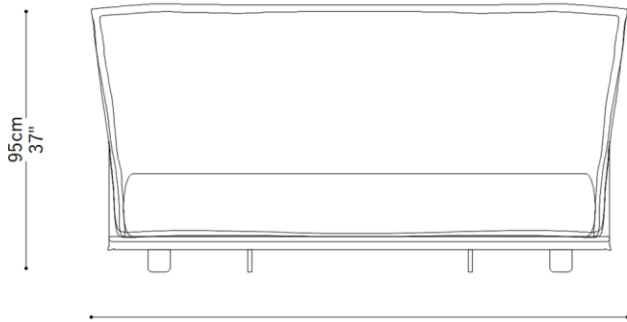

BRETON

CAMA

**VÊNUS**

COLEÇÃO PORTUGAL

A cama Vênus leva conforto e design único aos dormitórios. As formas tapeçadas e acolchoadas do produto proporcionam um visual de aconchego aos ambientes e o acolhimento necessário para uma noite de sono permeada de bem-estar. Com diferentes opções de revestimento e acabamento disponíveis, a cama Vênus pode ser construída nas opções casal, queen e king.

CAMA  
**VÊNUS**

**BRETON**

	BR	EUA
CASAL	190cm   74"	189cm   74"
QUEEN	210cm   82"	204cm   82"
KING	245cm   96"	245cm   96"

	BR	EUA
CASAL	225cm   88"	227cm   74"
QUEEN	235cm   92"	240cm   94"
KING	240cm   94"	240cm   94"

	BR	EUA
CASAL	138 x 188cm   54 x 74"	137 x 190cm   53 x 74"
QUEEN	158 x 198cm   62 x 77"	152 x 203cm   59 x 79"
KING	193 x 203cm   75 x 79"	193 x 203cm   75 x 79"

**GARANTIA:** 1 ano a partir da data de entrega

**EMBALAGEM:** os pés são envolvidos em polietileno e estrutura envolvida em papelão maleável. Toda a peça é embalada em saco plástico, encaixotadas e engradadas.

CAMA  
VÊNUS

**BRETON**